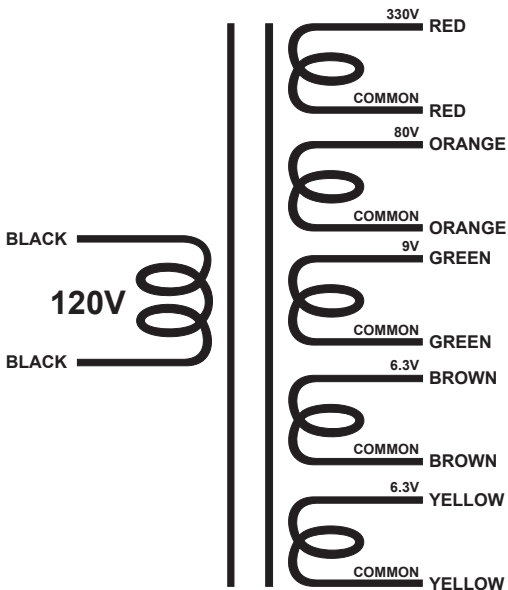

## XPWR320-120

Primary: 120Vrms, 60Hz

330V, 400mA

80V, 100mA

9V, 100mA

6.3V, 5A

6.3V, 5A

[www.edcorusa.com](http://www.edcorusa.com)